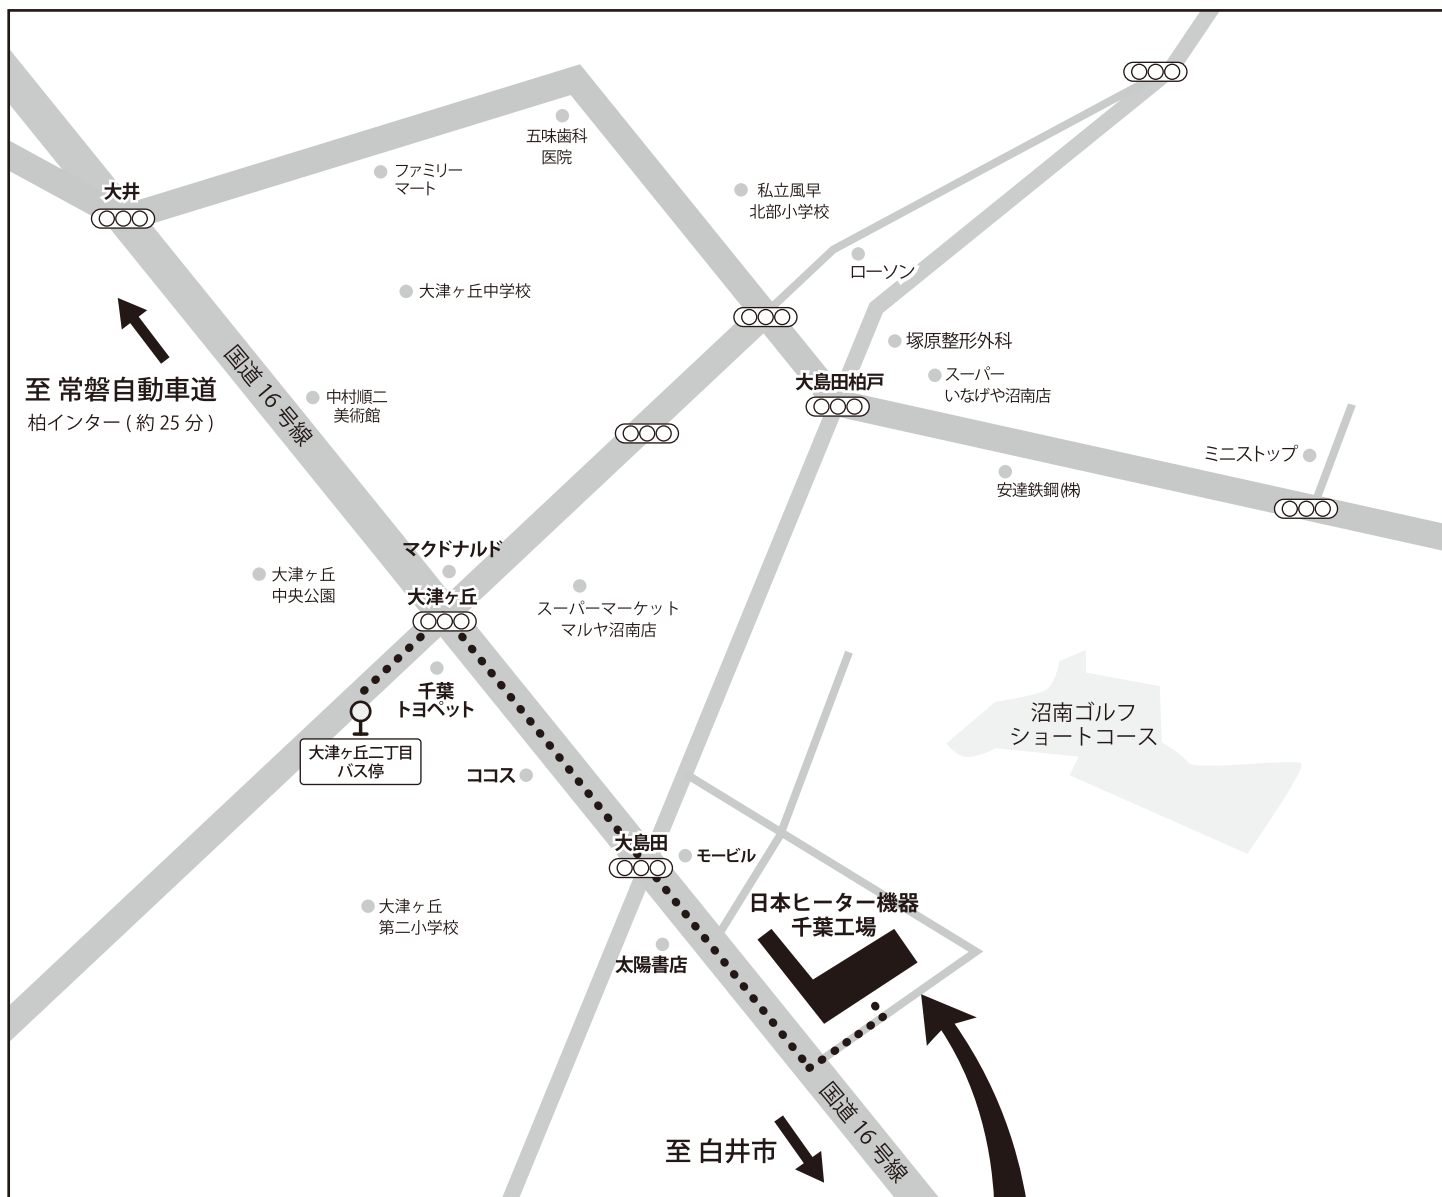

# 千葉工場ご案内マップ

## お車をご利用の場合

常磐自動車道 柏ICより、国道16号線を千葉・柏方面へ約12km (約25分)

## 駅からバスをご利用の場合

- ① JR常磐線 柏駅東口より阪東バス「大津ヶ丘団地」行きに乗車し「大津ヶ丘二丁目」バス停を下車。(約15分)
- ② 大津ヶ丘の交差点を右折してしばらく直進し、大島田の交差点を越えて約200m先左手。

**日本ヒーター機器(株) 千葉工場**

〒277-0922 千葉県柏市大島田 557

TEL : 04-7191-7622 FAX : 04-7191-7623